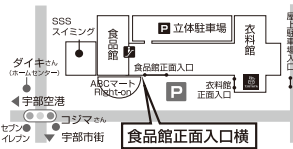

## 上映時間のご案内 WEEKLY CINEMA GUIDE

8/18金

Cinema Square  
http://cinesqu.com

24時間シネマ情報  
※おかけ間違いのないようご注意ください。  
0836-36-1288

タイトル(上映時間)	上段: 上映開始時間		下段: 終映予定時間		タイトル(上映時間)	上段: 上映開始時間		下段: 終映予定時間				
NEW 打ち上げ花火、下から見るか?横から見るか? (1:35)	8:35 ~10:10	10:25 ~12:00	12:15 ~13:50	14:05 ~15:40	15:55 ~17:30	19:35 ~21:10	21:30 ~23:05	劇場版 ポケットモンスター キミにきめた! (1:45)	8:40 ~10:25	15:05 ~16:50		
NEW スパイダーマン:ホームカミング (2:20) [2-D]字幕	11:05 ~13:25				18:50 ~21:10			銀魂 (2:15)		13:25 ~15:40	18:50 ~21:05	21:25 ~23:40
NEW スパイダーマン:ホームカミング (2:20) [2-D]吹替	8:30 ~10:50	13:40 ~16:00	16:15 ~18:35	21:25 ~23:45				ザ・マミー 呪われた砂漠の王女 (吹替) (1:55)	10:40 ~12:35	19:30 ~21:25		
劇場版 仮面ライダーエグゼイド トゥルーエンディング (1:40) 宇宙戦隊キュウレンジャー THE MOVIE ギャース・インダベアの逆襲	8:50 ~10:30	10:45 ~12:25	12:40 ~14:20	14:35 ~16:15				カーズ/クロスロード (2-D)吹替 (1:55)	9:00 ~10:55	16:40 ~18:35		
怪盗グルーのミニオン大脱走 (2-D)吹替 (1:35)	11:10 ~12:45	13:00 ~14:35	14:50 ~16:25	17:45 ~19:20	21:35 ~23:10			メアリと魔女の花 (1:45)	8:30 ~10:15	15:10 ~16:55		
ジョジョの奇妙な冒険 ダイヤモンドは砕けない 第一章 (2:05)	10:30 ~12:35			17:10 ~19:15	21:45 ~23:50			パイレーツ・オブ・カリビアン 最後の海賊 (2-D)吹替 (2:15)			18:45 ~21:00	
トランスフォーマー/最後の騎士王 (2-D)吹替 (2:35)	10:35 ~13:10	15:55 ~18:30		21:10 ~23:45				忍びの国 (2:10)		19:05 ~21:15		
君の隣をたべたい (2:00)		12:50 ~14:50	16:30 ~18:30	21:20 ~23:20				心が叫びたがってるんだ。 (2:00)	8:20 ~10:20			8.18金 上映終了
東京喰種 トーキョーグール (2:05) [PG-12]		12:50 ~14:55		18:45 ~20:50				映画 兄に愛されすぎて困ってます (1:45)		17:05 ~18:50		8.18金 上映終了

### 8/31まで早朝上映実施!

**早朝上映の入口について** 朝8時台及びフジ閉店時間までは、フジグラン正面駐車場に駐車して食品館正面入口横からご入場ください

**全席指定** 上記の期間は全席指定となりますので、平日のご予約も承ります

★レイトショーサービス 毎日20時以降の最終の上映 ¥1,300均一

保護者同伴 この色の時間の上映は、中学生以下保護者同伴

予約電話 開館1時間後~20:00受付(毎週木~受付)